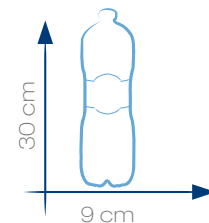

Nuova Bottiglia

Fonte Primavera
super compatta
da 1,5 L

In esclusiva per
la *Distribuzione Moderna*

+ Pratica

la presa ergonomica
ne facilita la versata

+ Compatta

notevole riduzione degli ingombri
1,5L di pura Acqua Oligominerale
Fonte Primavera in
meno di 30 cm di altezza

SCHEDA TECNICA

Capacità/Litri	Tipologia	Pezzi per Confezione	Conf. per Bancale Basso	N. Strati	Bancale Basso Altezza mm	Peso Kg	Conf. per Bancale Alto	N. Strati	Bancale Alto Altezza mm	Peso Kg
1,5	Naturale	6	-	-	-	-	105	5	1616	984